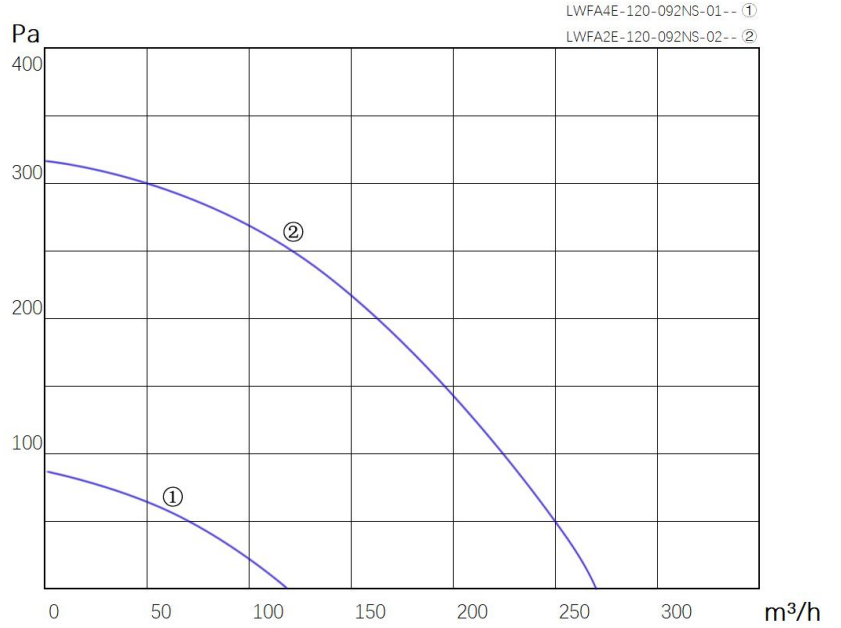

CENTRIFUGAL FAN - FORWARD
AC

Φ120

Motor Type : AC External Rotor Motor
 Impeller Material : Galvanized Metal Sheet
 Protection Class : IP44
 Insulation Class : F
 Certification : CE/CCC
 Operation Temperature : - 30 °C ~ +60 °C
 Protection : Thermal Overload Protector (TOP)

■ Technical Specification

Model	Voltage (v)	Frequency (Hz)	Power (W)	Current (A)	Speed (RPM)	Air Flow (m³/h)	Noise (dBA)	Capacitor (μF)	Curve
LWFA4E-120-092NS-01	220~240	50/60	26	0.12	1410	110	53	2	①
LWFA2E-120-092NS-02	220~240	50/60	50	0.22	2610	265	60	2	②